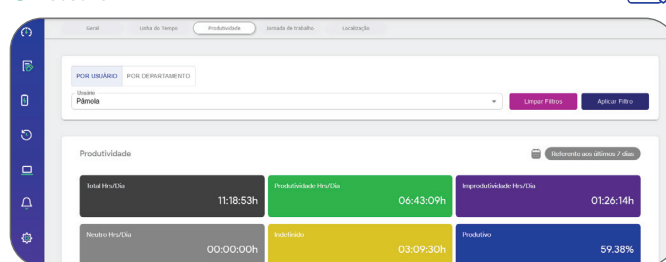

Gestão avançada de Produtividade

● Produtivo