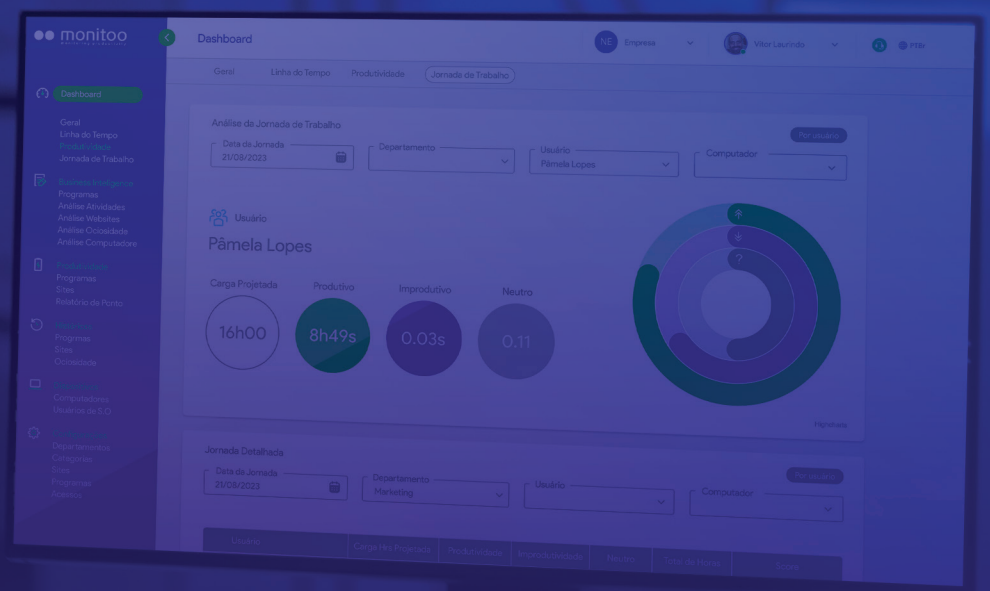

# Software de Análise de Produtividade dos Funcionários

Melhore a eficiência da sua equipe com insights detalhados, respeitando a privacidade dos funcionários. Escolha o Monitoo para otimizar processos e aumentar a produtividade com confiança e transparência.

 **monitoo**  
monitoring productivity

 [monitoo.com.br](https://monitoo.com.br)

# sobre a plataforma

Software de análise de funcionários para otimizar a produtividade e a eficiência operacional.

Monitoo é uma ferramenta avançada de análise de produtividade para equipes. Nosso objetivo é fortalecer a eficiência do seu time. Gerencie de forma mais inteligente, identificando sites, sistemas e comportamentos que impactam a produtividade. Com o Monitoo, você pode acompanhar o desempenho da sua equipe de qualquer lugar, promovendo hábitos de trabalho saudáveis e simplificando processos. Capacite seu pessoal e otimize a gestão para alcançar grandes resultados. Integre, monitore e tome decisões eficazes!