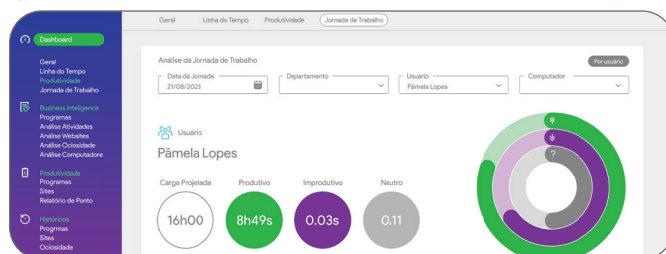

Score de Produtividade

🕒 Baseado na Jornada de Trabalho